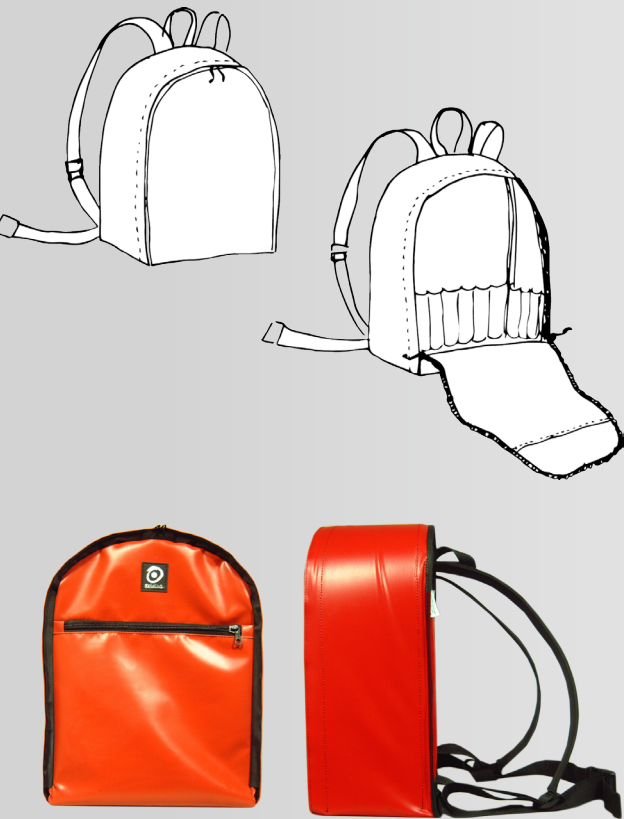

LE SD324516,1C - OUTILS OCÉANS

HISTOIRE ET ÉVOLUTION DU SAC À DOS

OUTILS/EPI MODULABLE

L'histoire du sac à dos Outils Océans débute en 2006. Les premiers sac sont été créés à la demande de la **société Belmar**, distributeur auprès des professionnels de la mer, du pétrole et de l'industrie. Après plusieurs semaines de tests sur une plateforme pétrolière fin 2006, les retours étaient sans appel :

« Comportement des matériaux : **Le sac s'est remarquablement comporté** car il vient d'être testé en saison chaude où les pluies tropicales n'épargnent rien ni personne.

De plus, l'ensemble résiste très bien aux projections de pétrole brut (acide et corrosif à la fois).

Les bretelles supportent parfaitement le poids et ne coupent pas les épaules. Après 6 semaines, le sac est intact là où les autres ne tiennent pas un mois et n'apportent pas la protection de l'outillage.

Critères les plus importants :

1. Solidité, étanchéité comprenant l'endurance du sac
2. Aménagements intérieurs comprenant accessibilité et visibilité
3. Ergonomie extérieur comprenant :
  - l'adaptation à la morphologie
  - la légèreté du sac vide

Un 4ème point, le look « hotte du Père Noël » du sac a fait fureur sur le site d'essai en cette période. C'était la note d'humour. »

LE 1ER SAC À DOS POUR LE TRANSPORT D'OUTILS TST BT ET D'EPI DES ÉLECTRICIENS EN INTERVENTION

C'est **ENEDIS Lesneven** (Finistère) qui récupère le second prototype et le met en test pour valider son usage.

Cette collaboration permet au sac à dos d'évoluer de manière à se rendre le plus adapté possible et modulable.

L'objectif est donc d'en faire un sac à dos qui sera aménagé en fonction de l'utilisateur et du matériel à transporter. Cette modularité se fera par différentes options possibles, au choix :

- Une poche carcan ouverte pour le port du tapis isolant
- Une poche carcan fermée pour les gants des électriciens à ne pas plier
- Des cloisons supplémentaires pour le rangement des outils TST BT des électriciens.